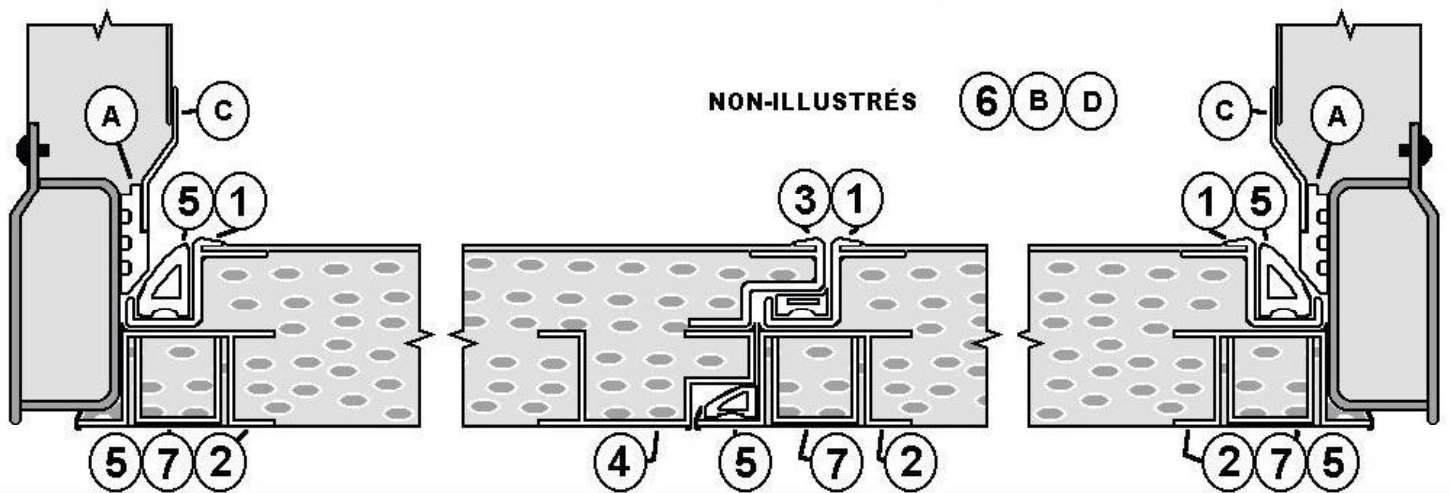

JOINT

423-5-188

PORTE PIVOTANTE ARRIÈRE ISOLÉE

GREAT DANE ANCIEN MODÈLE

CONTOUR DE LA PORTE

ENTRETOISE INTÉRIEURE

423-1-619 Porte droite haut

PVC Porte gauche bas et côté extérieur