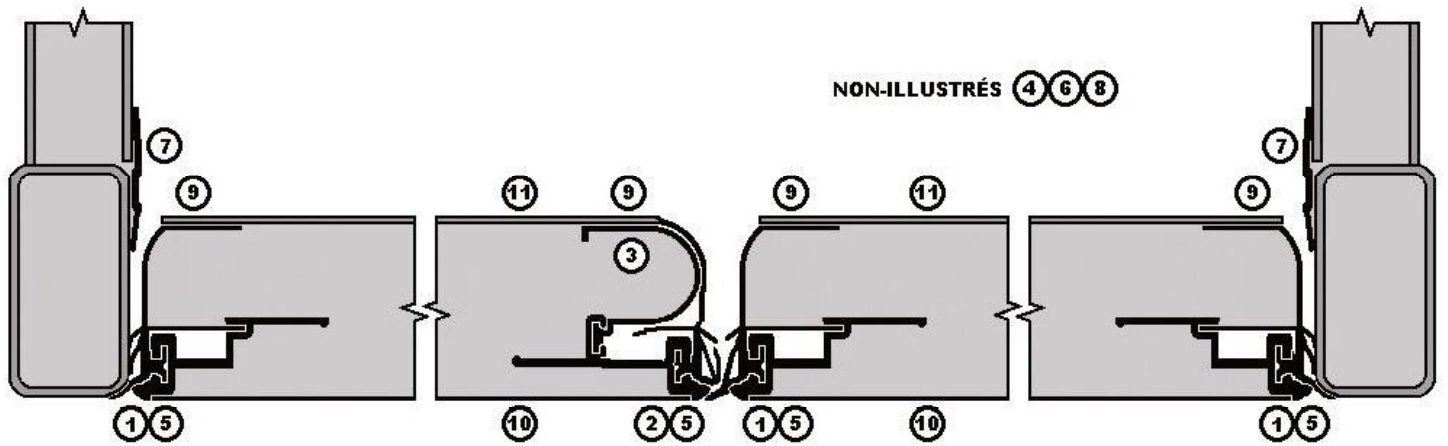

4411-3-600 Feuille inox. unie

4411-2-120 Aluminium émaillé blanc

REVÊTEMENT INTÉRIEUR

431-1-061 Fibre de verre 4' X 8'

431-1-062 Fibre de verre 4' X 10'

PORTE PIVOTANTE ARRIÈRE ISOLÉE

UTILITY - VS2000R

CONTOUR DE PORTE