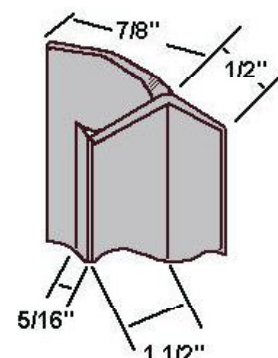

RETENEUR

423-6-058 porte 3/4" alum. 14' long

JOINT

423-6-057 porte 3/4" 14' longueur

COIN DE PORTE

423-5-180	porte 3/4
423-1-107	porte 1/2

COIN DE PORTE

423-6-066	porte 3/4	16" x 16"
423-6-082	porte 1/2	12" x 12"

JOINT

423-5-188

PORTE PIVOTANTE ARRIÈRE ISOLÉE

GREAT DANE ANCIEN MODÈLE

CONTOUR DE LA PORTE

ENTRETOISE INTÉRIEURE

423-1-619 Porte droite haut

PVC Porte gauche bas et côté extérieur