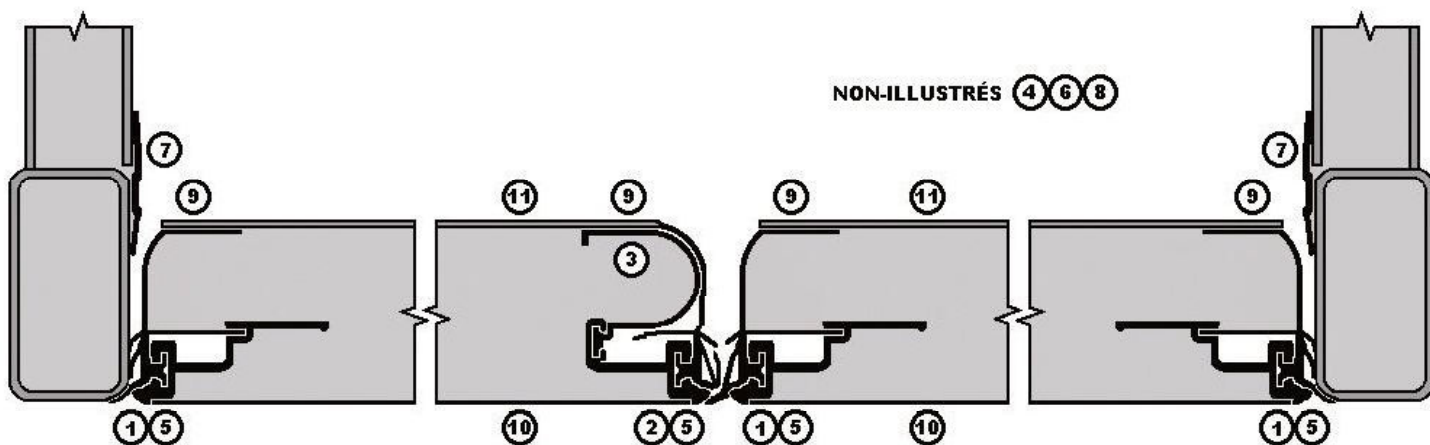

PORTE PIVOTANTE ARRIÈRE ISOLÉE

UTILITY - VS3000R

CONTOUR DE PORTE

ENTRETOISE CONTOUR