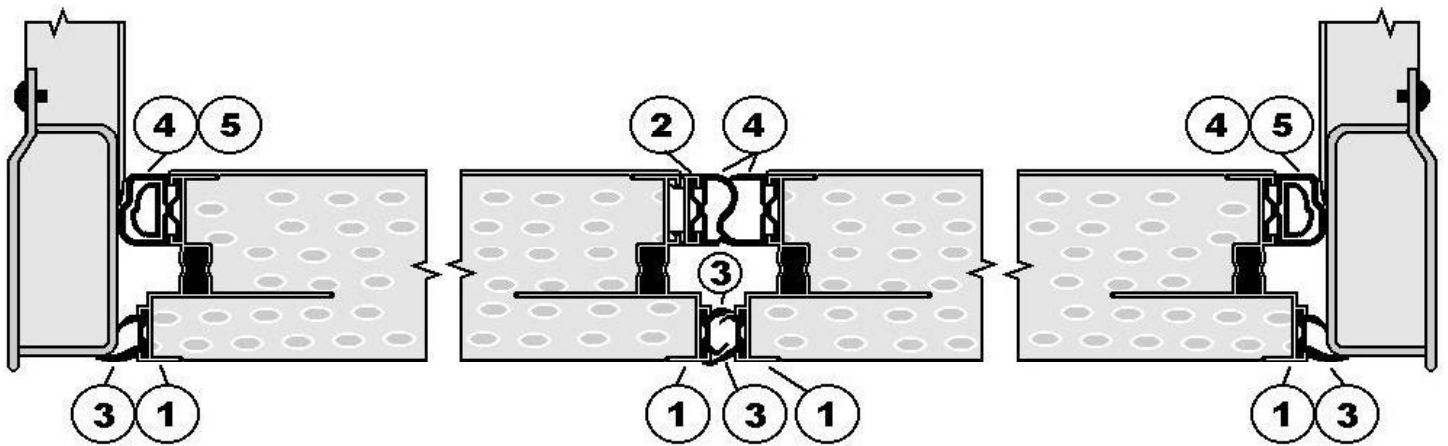

PORTES NEWCOURT

CONTOUR DE LA PORTE

1 RETENEUR ALUM. 423-6-103	2 ESPACEUR PORTE GAUCHE ALUM. 423-6-105		
3 JOINT EXTÉRIEUR VINYLE 423-6-101	4 JOINT INTÉRIEUR VINYLE 423-6-102	5 JOINT INTERNE COINS INTÉRIEURS CAOUTCHOUC MOUSSE 423-6-173	

EMPLOYÉ PAR MOND, MANAC ET WABASH 2e GÉNÉRATION